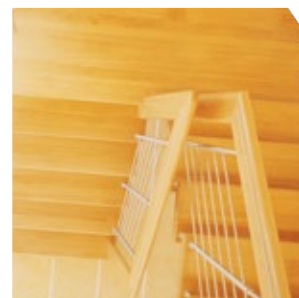

Maßanzug für das Treppenhaus

Flessibilità delle forme della scala secondo le esigenze

Jede Kanton Treppe ist ein Einzelstück und individuell geplant. Dadurch können wir die vielfältigen Wünsche unserer Kunden erfüllen und die richtige Treppe für Sie liefern.

Ogni scala a giorno Kanton è "un pezzo unico" e viene progettata e costruita su misura. La dimensione, la forma e il percorso vengono adattati alle esigenze del vano nel quale deve essere installata.