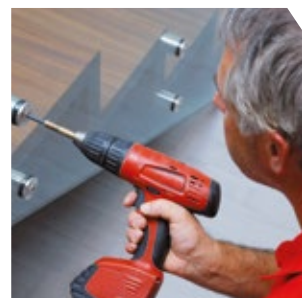

Montageservice

Il servizio montaggio con personale qualificato

Sie können bei jeder Ausführungsphase auf unser Team setzen! Das geschulte Montagepersonal ist der Garant für unsere Ausführungsqualität und wir freuen uns, viele Kunden von der Kanton Qualität überzeugt zu haben.

L'organizzazione Kanton si avvale di tecnici altamente qualificati in grado di soddisfare le molteplici esigenze in fase di montaggio e nelle successive manutenzioni.