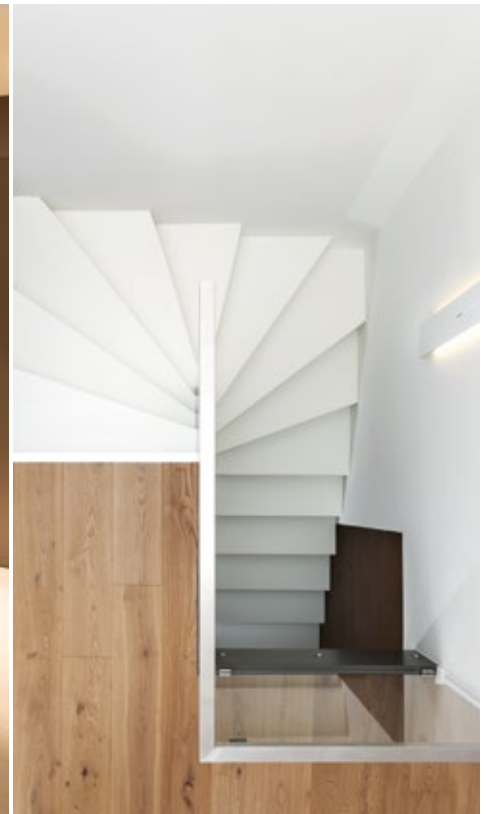

In questo sistema di scale si uniscono in modo elegante benessere abitativo e prezzi. Con la riduzione all'essenziale – gradini e ringhiera – tutto il vano scala rimane inondato di luce e dà l'impressione di larghezza e profondità, anche in piccoli spazi. L'intelligente fissaggio a parete con perni in acciaio e gommini in neoprene dà un'unione stabile di tecnica filigrana (certificata CE europea) e design individuale.

Scala a giorno a due rampe diritte in faggio tra i cristalli con pianerottolo intermedio. I gradini sono in legno massiccio assemblati a pedata-alzata unica, le ringhiere sono in cristallo, la balaustra di protezione del foro è fissata alla soletta del piano di arrivo con perni in acciaio inox.

# Serie Invent

Halbgewendelte faltwerktrappe, weiß lackierte Holzstufen einseitig direkt in die Mauer befestigt. Treppenunterbau mit Tür, als Abstellraum nutzbar, aus maßgefertigten lackierten Verkleidungselementen, die das Treppengeländer ersetzen. Schutzgeländer Treppenöffnung in Glas mit quadratischem Inox Handlauf.

Scala a due ventagli in legno massiccio laccato bianco. I gradini fissati direttamente a muro. Chiusura sottoscala con porta, fatto di elementi laccati che sostituiscono la ringhiera. Balaustra protezione foro in cristallo con corrimano inox rettangolare.