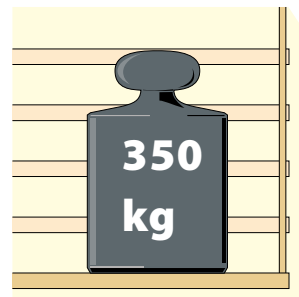

Hohe Belastbarkeit und Stabilität

Stabilità e resistenza alle sollecitazioni

Da nicht wie üblich die Stufen den Handlauf tragen, sondern umgekehrt, sind beide Konstruktionsteile harmonisch miteinander verbunden. Durch die Verwendung erstklassiger Massivholzarten sind die Treppen besonders stabil und langlebig. Tragfähigkeit pro Stufe: 350 kg.

Il sistema costruttivo della scala Kanton sistema Treppenmeister garantisce una elevata stabilità, ormai collaudata da continui miglioramenti tecnologici. Portata della scala: 350 kg per singolo gradino.