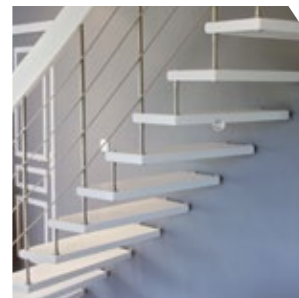

Diese Vorteile sprechen für Kanton Treppen

Alcune ottime ragioni per scegliere le scale a giorno Kanton

Transparenz, Eleganz und Funktionalität

Trasparenza, eleganza e funzionalità

Durch den Wegfall von störenden Mittelholmen, Wangen und Harfen wirkt die Treppe leicht und erhellt das Treppenhaus. Sie gibt der Diele ein Optimum an Tiefe und Raumgefühl. Bei kleinen Räumen kommt dieser Vorteil noch stärker zu Geltung. Nichts versperrt den Blick, nichts verdunkelt und beengt.

La costruzione della scala senza fascioni o travi centrali, dá molta leggerezza e trasparenza al vano scale. Non c'è niente che impedisce la vista o oscura l'ambiente.