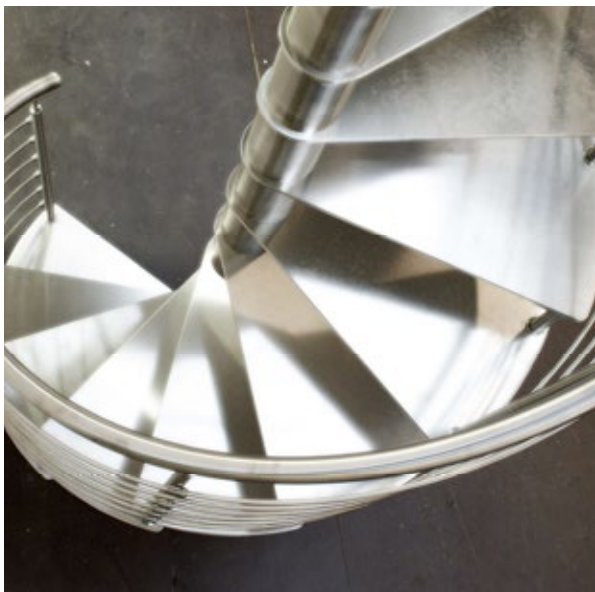

Le scale della serie Event Glass sono costituite da elementi in legno, acciaio verniciato RAL, acciaio inox e cristallo esaltandone con il design l'elegante trasparenza estetica.

# Spindeltreppen Scale a chiocciola

## Metallspindeltreppen **Innen** Scale a chiocciola in metallo **interno**