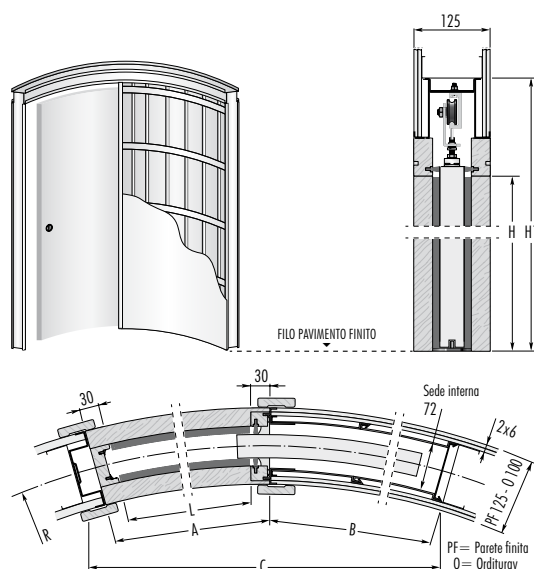

### Controtelaio per anta curva

Nato per offrire nuove soluzioni alle esigenze più disparate di progettazione di interni, Eclisse CIRCULAR eclissa un'anta scorrevole a scomparsa curva.

Questo particolare modello consente di (re)interpretare le tradizionali suddivisioni degli spazi domestici.

CONTROTELAIO STANDARD				
RAGGIO	LUCE DI PASSAGGIO	MISURE D'INGOMBRO		
R	L x H	C x H1	A	B
1000	600 x 2000/2100	1250 x 2158/2258	660	650
	700 x 2000/2100	1390 x 2158/2258	760	735
	800 x 2000/2100	1545 x 2158/2258	860	860
	900 x 2000/2100	1650 x 2158/2258	960	940
	1000 x 2000/2100	1760 x 2158/2258	1060	1055
1200	600 x 2000/2100	1295 x 2158/2258	660	665
	700 x 2000/2100	1450 x 2158/2258	760	755
	800 x 2000/2100	1600 x 2158/2258	860	840
	900 x 2000/2100	1770 x 2158/2258	960	970
	1000 x 2000/2100	1890 x 2158/2258	1060	1055
1300	600 x 2000/2100	1305 x 2158/2258	660	670
	700 x 2000/2100	1470 x 2158/2258	760	760
	800 x 2000/2100	1625 x 2158/2258	860	850
	900 x 2000/2100	1775 x 2158/2258	960	935
	1000 x 2000/2100	1940 x 2158/2258	1060	1065
1500	600 x 2000/2100	1330 x 2158/2258	660	675
	700 x 2000/2100	1500 x 2158/2258	760	770
	800 x 2000/2100	1665 x 2158/2258	860	860
	900 x 2000/2100	1825 x 2158/2258	960	950
	1000 x 2000/2100	1975 x 2158/2258	1060	1040
1700	600 x 2000/2100	1300 x 2158/2258	660	640
	700 x 2000/2100	1480 x 2158/2258	760	730
	800 x 2000/2100	1695 x 2158/2258	860	870
	900 x 2000/2100	1865 x 2158/2258	960	965
	1000 x 2000/2100	2025 x 2158/2258	1060	1055
1800	600 x 2000/2100	1350 x 2158/2258	660	685
	700 x 2000/2100	1530 x 2158/2258	760	780
	800 x 2000/2100	1705 x 2158/2258	860	870
	900 x 2000/2100	1875 x 2158/2258	960	965
	1000 x 2000/2100	2040 x 2158/2258	1060	1055
2000	600 x 2000/2100	1360 x 2158/2258	660	690
	700 x 2000/2100	1540 x 2158/2258	760	785
	800 x 2000/2100	1720 x 2158/2258	860	880
	900 x 2000/2100	1900 x 2158/2258	960	970
	1000 x 2000/2100	2070 x 2158/2258	1060	1065

misure espresse in mm